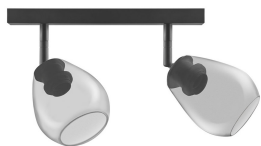

## Scheda tecnica Ledvance Faretto LED Vintage 1906 Cono E27 | Vetro Smoke

[Visualizza il prodotto](#)

### Dati tecnici

SKU	235518
EAN	4058075216907
Nome del fabbricante	1906 CONE SPOT 2X 450X170X230 G SM
Garanzia Totale di Lampadadiretta	5 anni
Vita Media Utile (ora)	0

### Dettagli sulla plafoniera

Connessione Infisso Morsetto a vite

Protezione da solidi e liquidi IP20

Colore dell'Apparecchio Fumo

Alloggiamento Glass

Colore del Rivestimento Fumo

## Dimensioni

Larghezza (mm) 350

Altezza (mm) 265

Diametro (mm) 130