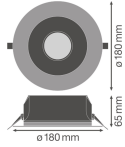

Scheda tecnica Ledvance Downlight  
LED Performance DN155 14W 1500lm  
65D - 830 Luce Calda | 180mm - IP54

[Visualizza il prodotto](#)

## Dettagli sulla plafoniera

Montaggio	Incasso
Spazio richiesto (mm)	155
Protezione da solidi e liquidi	IP54
Protezione da impatti	IK03 - 0.35 joule
Temperatura di Lavoro	Da - 20 a + 45
Alloggiamento	Alluminio
Colore dell'Apparecchio	Bianco
Colore del Rivestimento	Bianco
Connessione Infisso	Morsetto a vite
Product Serie	DN155

## Dimensioni

Altezza (mm)	65
Diametro (mm)	180