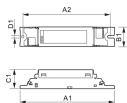

Scheda tecnica Philips HF-S 258 TL-D II 220-240V
50/60Hz

[Visualizza il prodotto](#)

Product Details

Quantità confezione bulk 12

Dati tecnici

SKU	180516
EAN	8711500999085
Marca	Philips
Nome del fabbricante	HF-S 258 TL-D II 220-240V 50/60Hz
Garanzia Totale di Lampadadiretta	1 anno