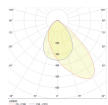

[Visualizza il prodotto](#)

Dati tecnici

SKU	235043
EAN	8719157006828
Nome del fabbricante	Noxion LED Linear Light NX-Line Module 8/1500 35W 4000K AR60 WH
Garanzia Totale di Lampadadiretta	5 anni
Vita Media Utile (ora)	50000

Informazioni tecniche

Tecnologia	LED Integrato
Potenza Lampada	35
Voltaggio (V)	220-240
Dimmerabile	Non dimmerabile
Colore della Luce (Kelvin)	4000K - Bianco Freddo
Codice Colore	840 Bianco Freddo
Indice di Resa Cromatica (Ra)	80-89 - Buona resa cromatica
Flusso Luminoso (Lumen)	5600
Efficienza (Lm/W)	160
Angolo del Fascio luminoso (gradi)	60
Fattore Potenza	>0.90
Compatibile per Esterni	No
Tipo di Prodotto	Binari per sistemi LED

Dettagli sulla plafoniera