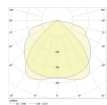

[Visualizza il prodotto](#)

Dati tecnici

SKU	242113
EAN	8719157033206
Nome del fabbricante	Noxion LED Linear Light NX-Line Module 8/1500 70W 4000K WD90 WH incl. Noodintegratie OMIM01.LD.0200
Garanzia Totale di Lampadadiretta	5 anni
Vita Media Utile (ora)	50000

Informazioni tecniche

Tecnologia	LED Integrato
Potenza Lampada	70
Voltaggio (V)	220-240
Dimmerabile	Non dimmerabile
Colore della Luce (Kelvin)	4000K - Bianco Freddo
Codice Colore	840 Bianco Freddo
Indice di Resa Cromatica (Ra)	80-89 - Buona resa cromatica
Flusso Luminoso (Lumen)	11200
Efficienza (Lm/W)	160
Angolo del Fascio luminoso (gradi)	90
Fattore Potenza	>0.90
Lampadina inclusa	Sì
Lunghezza	150cm
Tipo di Prodotto	Binari per sistemi LED