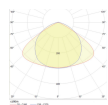

[Visualizza il prodotto](#)

Dati tecnici

SKU	243424
EAN	8719157035330
Nome del fabbricante	Noxion LED Linear Light NX-Line Module 8/1500 35W 4000K FD120 WH +Noodintegratie
Garanzia Totale di Lampadadiretta	5 anni
Vita Media Utile (ora)	50000

Informazioni tecniche

Tecnologia	LED Integrato
Potenza Lampada	35
Voltaggio (V)	220-240
Dimmerabile	Non dimmerabile
Colore della Luce (Kelvin)	4000K - Bianco Freddo
Codice Colore	840 Bianco Freddo
Indice di Resa Cromatica (Ra)	80-89 - Buona resa cromatica
Flusso Luminoso (Lumen)	5600
Efficienza (Lm/W)	160
Angolo del Fascio luminoso (gradi)	120
Fattore Potenza	>0.90
Lampadina inclusa	Sì
Lunghezza	150cm
Tipo di Prodotto	Binari per sistemi LED